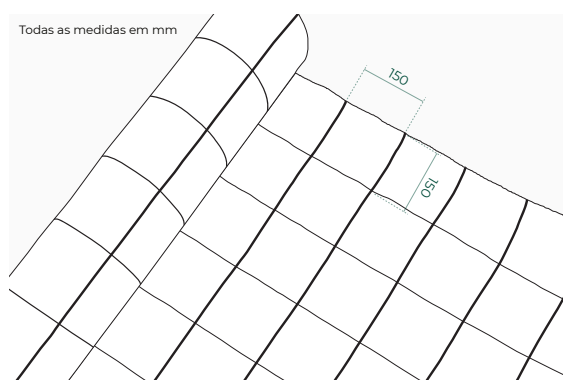

Resistência e Desempenho da Tela

Ensaio: Resistência à Ruptura e Alongamento (Método da Tira)

✓ Norma: ISO 13934-1:2013

Força Máxima	Original	Após 200h (de envelhecimento)	Após 400h (de envelhecimento)
Teia - Valor Médio (N)	1100	1000	820
Trama - Valor Médio (N)	460	360	370
Alongamento na Força Máxima			
Teia - Valor Médio (%)	19,0	21,5	14,0
Trama - Valor Médio (%)	17,5	14,5	9,0

Ensaio: Envelhecimento à Luz Ultravioleta

✓ Norma: ISO 4892-3

Geometria da Tela

Produtos Relacionados

Espeto: Espeto de fixação, de 15cm, p/ tela anti-erva.

Grampo metálico: Grampo de fixação, de 20cm, p/ tela anti-erva.