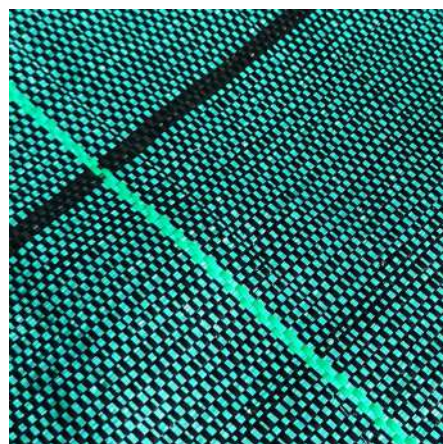

Tela Anti-Ervas Pro Preta

Pormenor Tela Anti-Ervas Pro Verde

TELA ANTI CRESCIMENTO DE ERVAS PRO

Tela para colocação no solo evitando o aparecimento de ervas daninhas. Ideal para jardins, estufas e espaços de cultivo.

 **Certificado**
100 gr/m²

Descrição do Produto**Resistência e Desempenho profissional**

Tela em PP, tecida em grelha, previne o aparecimento de ervas indesejadas. Habitualmente utilizado na manutenção de estufas como proteção anti germinante. Não afeta o cultivo, pois permite a respiração e mantém a humidade do solo para o crescimento normal de qualquer árvore ou planta. Também utilizada em jardins ou elementos paisagistas para aplicação de pedra decorativa, casca de pinheiro, entre outros.

Tratamento Anti-UV

Tela produzida a partir de matéria prima aditivada com Anti-UV, garantido resistência aos raios ultravioletas até 800 KLY. A duração do tratamento depende da exposição aos raios UV em cada zona geográfica, assim como a sua exposição a qualquer produto químico ou corrosivo.

Grande variedade

Disponível em 3 cores: Preto, Verde e Branco.

AplicaçõesAGRICULTURA
JARDINAGEM

RESIDENCIAL

Cores Disponíveis**Fornecimento / Quantidades**

Rolo de 100 metros.

Dimensões da Tela

	Larguras disponíveis					
Preto	1,05 mt	1,50 mt	2,10 mt	3,25 mt	4,20 mt	5,25 mt
Verde	1,05 mt	1,50 mt	2,10 mt	-	-	-
Branco	1,05 mt	1,50 mt	2,10 mt	-	-	-