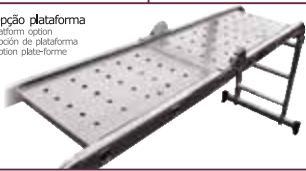

Escada Multiusos em Alumínio

Multi-purpose Aluminum Ladder
Escaleras Multiusos en Aluminio
Échelle Multi-usage en Aluminium

PT Características

1. **Extremamente versátil e segura.**
   Várias posições de uso - Plataforma, Bancada, Escada e Escadote.
   Peso reduzido
   Fácil de manusear, transportar e armazenar
2. Sistema de segurança autobloqueio para as diversas posições
   - Bases estabilizadoras antiderrapantes
   - Perfil lateral em alumínio secção 65x25mm
   - Degrau em alumínio secção 28x28mm com relevo antiderrapante
   - Base Estabilizadora com pés de borracha antiderrapantes
   - Disponível nas versões de 3 a 5 degraus por lance
   - Opção de uso com plataforma metálica

GB Features

1. Extremely versatile and secure.
   Various positions of use - Platform, Bench, Ladder and Escadote.
   Reduced weight
   Easy to handle, transport and store
2. Self-locking safety system for different positions
   - Anti-slip stabilizer bases
   - Aluminum side profile 65x25mm section
   - Aluminum step 28x28mm section with non-slip relief Stabilizer
   - Base with non-slip rubber feet
   - Available in versions from 3 to 5 steps per section
   - Option for use with metal platform

ES Características

1. Extremadamente versátil y seguro.
   Varias posiciones de uso: plataforma, banco, escalera y escalera.
   Peso reducido
   Fácil de manipular, transportar y almacenar
2. Sistema de seguridad autobloqueante para diferentes posiciones
   - Bases estabilizadoras antideslizantes
   - Perfil lateral de aluminio sección 65x25mm
   - Peldaño de aluminio Sección de 28x28 mm con relieve antideslizante
   - Base estabilizadora con pies de goma antideslizante
   - Disponible en versiones de 3 a 5 peldaños por sección
   - Opción de uso con plataforma metálica

FR Caractéristiques