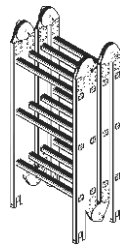

Escada Multiusos em Alumínio

Multi-purpose Aluminum Ladder
Escaleras Multiusos en Aluminio
Échelle Multi-usage en Aluminium

PT Características

1. **Extremamente versátil e segura.**
   Várias posições de uso - Plataforma, Bancada, Escada e Escadote.
   Peso reduzido
   Fácil de manusear, transportar e armazenar
2. Sistema de segurança autobloqueio para as diversas posições
   - Bases estabilizadoras antiderrapantes
   - Perfil lateral em alumínio secção 65x25mm
   - Degrau em alumínio secção 28x28mm com relevo antiderrapante
   - Base Estabilizadora com pés de borracha antiderrapantes
   - Disponível nas versões de 3 a 5 degraus por lance
   - Opção de uso com plataforma metálica

GB Features

1. Extremely versatile and secure.
   Various positions of use - Platform, Bench, Ladder and Escadote.
   Reduced weight
   Easy to handle, transport and store
2. Self-locking safety system for different positions
   - Anti-slip stabilizer bases
   - Aluminum side profile 65x25mm section
   - Aluminum step 28x28mm section with non-slip relief Stabilizer
   - Base with non-slip rubber feet
   - Available in versions from 3 to 5 steps per section
   - Option for use with metal platform

ES Características

1. Extremadamente versátil y seguro.
   Varias posiciones de uso: plataforma, banco, escalera y escalera.
   Peso reducido
   Fácil de manipular, transportar y almacenar
2. Sistema de seguridad autobloqueante para diferentes posiciones
   - Bases estabilizadoras antideslizantes
   - Perfil lateral de aluminio sección 65x25mm
   - Peldaño de aluminio Sección de 28x28 mm con relieve antideslizante
   - Base estabilizadora con pies de goma antideslizante
   - Disponible en versiones de 3 a 5 peldaños por sección
   - Opción de uso con plataforma metálica

FR Caractéristiques