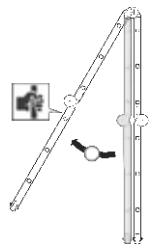

Configuração dobrada