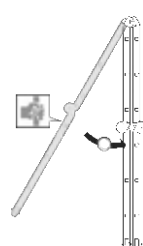

Configuração dobrada