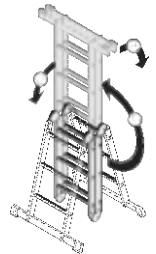

Escada Multiusos em Alumínio

Multi-purpose Aluminum Ladder
Escaleras Multiusos en Aluminio
Échelle Multi-usage en Aluminium

PT Características

1. **Extremamente versátil e segura.**
   Várias posições de uso - Plataforma, Bancada, Escada e Escadote.
   Peso reduzido
   Fácil de manusear, transportar e armazenar
2. Sistema de segurança autobloqueio para as diversas posições
   - Bases estabilizadoras antiderrapantes
   - Perfil lateral em alumínio secção 65x25mm
   - Degrau em alumínio secção 28x28mm com relevo antiderrapante
   - Base Estabilizadora com pés de borracha antiderrapantes
   - Disponível nas versões de 3 a 5 degraus por lance
   - Opção de uso com plataforma metálica

GB Features

1. Extremely versatile and secure.
   Various positions of use - Platform, Bench, Ladder and Escadote.
   Reduced weight
   Easy to handle, transport and store
2. Self-locking safety system for different positions
   - Anti-slip stabilizer bases
   - Aluminum side profile 65x25mm section
   - Aluminum step 28x28mm section with non-slip relief Stabilizer
   - Base with non-slip rubber feet
   - Available in versions from 3 to 5 steps per section
   - Option for use with metal platform

ES Características

1. Extremadamente versátil y seguro.
   Varias posiciones de uso: plataforma, banco, escalera y escalera.
   Peso reducido
   Fácil de manipular, transportar y almacenar
2. Sistema de seguridad autobloqueante para diferentes posiciones
   - Bases estabilizadoras antideslizantes
   - Perfil lateral de aluminio sección 65x25mm
   - Peldaño de aluminio Sección de 28x28 mm con relieve antideslizante
   - Base estabilizadora con pies de goma antideslizante
   - Disponible en versiones de 3 a 5 peldaños por sección
   - Opción de uso con plataforma metálica

FR Caractéristiques