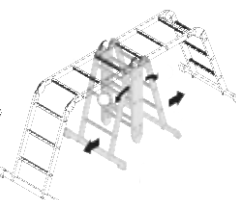

1	2	3	4	5	6	7	8	9	10	11	12	13	14	15	16
4x3	90x39,5x28	3,21	4,20	1,58	2,93	2,40	1,28x1,98	0,885	2,885	0,395	0,620	66x25	11,80	A10200003	
4x4	116x39,5x28	4,20	5,19	2,04	3,39	3,20	1,78x2,7	1,135	3,135	0,395	0,950	66x25	13,80	A10200004	
4x5	141x39,5x28	5,25	6,24	2,53	3,88	3,94	2,28x3,32	1,370	3,370	0,395	0,950	66x25	15,80	A10200005