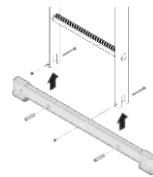

Escada Multiusos em Alumínio

Multi-purpose Aluminum Ladder
Escaleras Multiusos en Aluminio
Échelle Multi-usage en Aluminium

PT Características

1. **Extremamente versátil e segura.**
   Várias posições de uso - Plataforma, Bancada, Escada e Escadote.
   Peso reduzido
   Fácil de manusear, transportar e armazenar
2. Sistema de segurança autobloqueio para as diversas posições
   - Bases estabilizadoras antiderrapantes
   - Perfil lateral em alumínio secção 65x25mm
   - Degrau em alumínio secção 28x28mm com relevo antiderrapante
   - Base Estabilizadora com pés de borracha antiderrapantes
   - Disponível nas versões de 3 a 5 degraus por lance
   - Opção de uso com plataforma metálica

GB Features

1. Extremely versatile and secure.
   Various positions of use - Platform, Bench, Ladder and Escadote.
   Reduced weight
   Easy to handle, transport and store
2. Self-locking safety system for different positions
   - Anti-slip stabilizer bases
   - Aluminum side profile 65x25mm section
   - Aluminum step 28x28mm section with non-slip relief Stabilizer
   - Base with non-slip rubber feet
   - Available in versions from 3 to 5 steps per section
   - Option for use with metal platform

ES Características

1. Extremadamente versátil y seguro.
   Varias posiciones de uso: plataforma, banco, escalera y escalera.
   Peso reducido
   Fácil de manipular, transportar y almacenar
2. Sistema de seguridad autobloqueante para diferentes posiciones
   - Bases estabilizadoras antideslizantes
   - Perfil lateral de aluminio sección 65x25mm
   - Peldaño de aluminio Sección de 28x28 mm con relieve antideslizante
   - Base estabilizadora con pies de goma antideslizante
   - Disponible en versiones de 3 a 5 peldaños por sección
   - Opción de uso con plataforma metálica

FR Caractéristiques