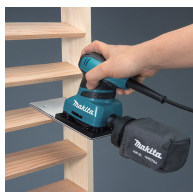

# Lixadora orbital 100 x 164 mm

## BO4566

lixadora orbital 100 x 164mm

Ideal para trabalhos em locais de difícil acesso.

### BENEFÍCIOS PARA O USUÁRIO

- Lixadora de acabamento, Pequena, prática e leve.
- Baixa vibração e ruído ideal para trabalhos em superfícies de difícil acesso graças á sua base com forma rectangular.
- Ideal para trabalhar com uma mão.
- Alta aspiração do pó e com possibilidade de conectar a um aspirador.
- Muito ergonómico, com elastómero para maior controle e conforto enquanto minimiza a fadiga do operador.
- Ideal para lixar estores.