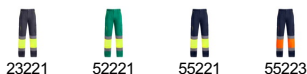

ENIX HV9321

NEW

Calças cargo de alta visibilidade longas forradas. · Combinação de duas cores e tiras de alta visibilidade. · Detalhes contrastantes fluorescentes nos bolsos. · Forro em malha polar. · Cós elástico nas costas. · Dois bolsos frontais com aba. · Dois bolsos traseiros com retalho e fecho em velcro. · Dois bolsos laterais plissados com aba e fecho de velcro.

Duas camadas: Exterior: 80% poliéster e 20% algodão, sarja 235g/m² Forro: 100% poliéster polar, 185g/m²

Conformidade CE de acordo com as seguintes normas: EN ISO 13688:2013/A1:2021 e EN ISO 20471:2013/A1:2017. Classe I.

:: 38 · 40 · 42 · 44 · 46 · 48 · 50 · 52 · 54 · 56 · 58 · 60 / :

:

20

1

:	38	40	42	44	46	48	50	52	54
(A)	36cm	38cm	40cm	42cm	44cm	46cm	48cm	50cm	52cm
(B)	106cm	106.5cm	107cm	107.5cm	108cm	108.5cm	109cm	109.5cm	110cm
:	56			58			60		
(A)	54cm			56cm			58cm		
(B)	110cm			110cm			110cm		