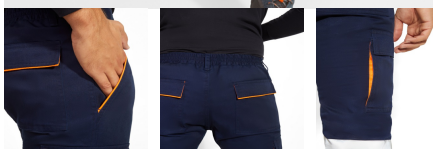

:	38	40	42	44	46	48	50	52	54
(A)	36cm	38cm	40cm	42cm	44cm	46cm	48cm	50cm	52cm
(B)	106cm	106.5cm	107cm	107.5cm	108cm	108.5cm	109cm	109.5cm	110cm
:	56			58			60		
(A)	54cm			56cm			58cm		
(B)	110cm			110cm			110cm		

11