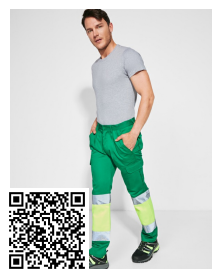

SOAN HV9301